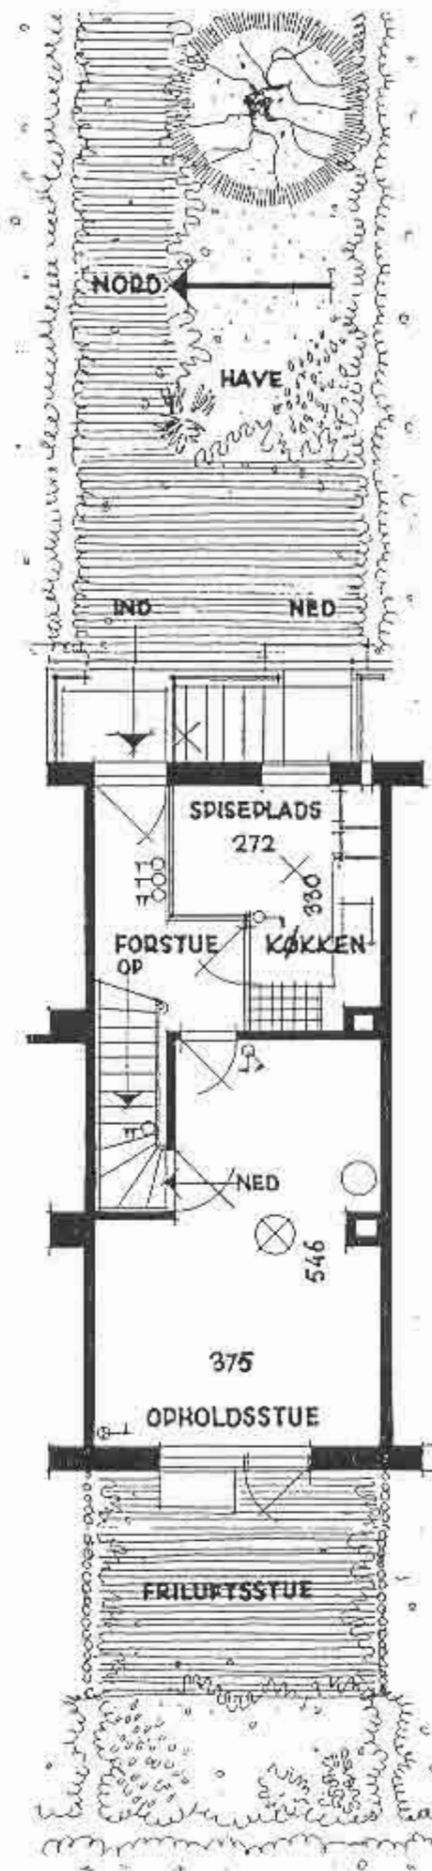

Type C - oprindelig indretning

2 værelser og 2 kamre
ca 76 m² + kælder

Kælderplan

1. Sal