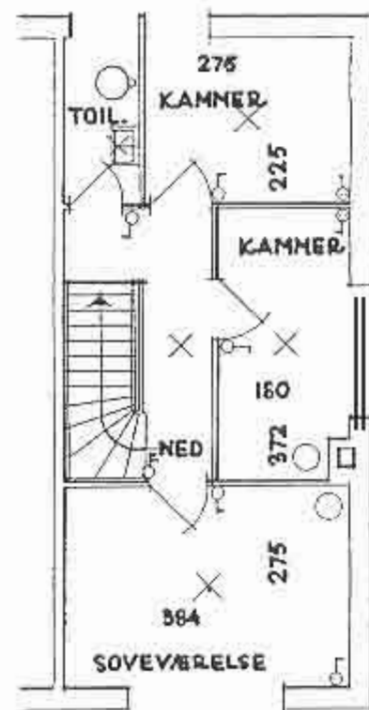

Type D - oprindelig indretning

Gavtype
2 værelser og 2 kamre
ca 80 m² + kælder

Kælderplan

1. Sal