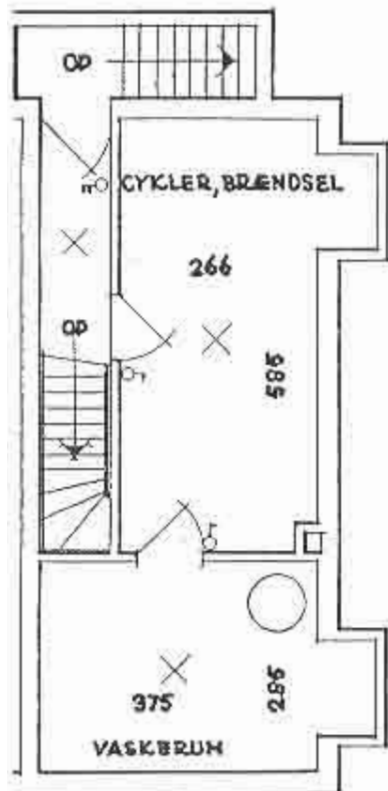

Type D - oprindelig indretning

Gavtype
2 værelser og 2 kamre
ca 80 m² + kælder

Kælderplan

1. Sal