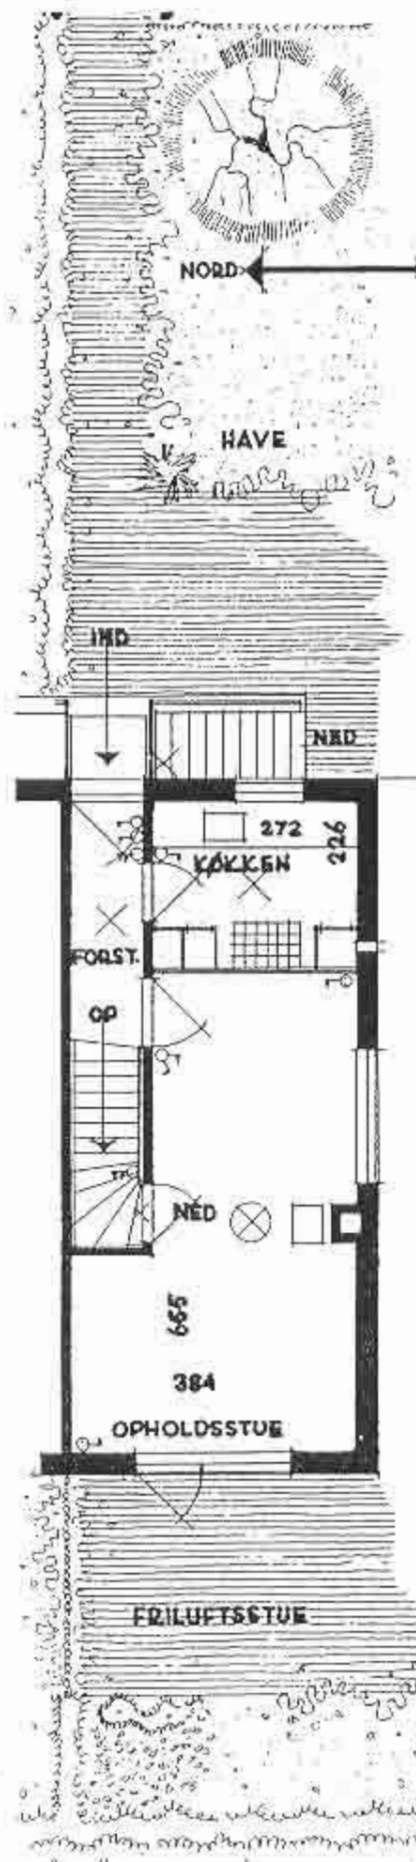

Type D - oprindelig indretning

Gavtype
2 værelser og 2 kamre
ca 80 m² + kælder

Kælderplan

1. Sal